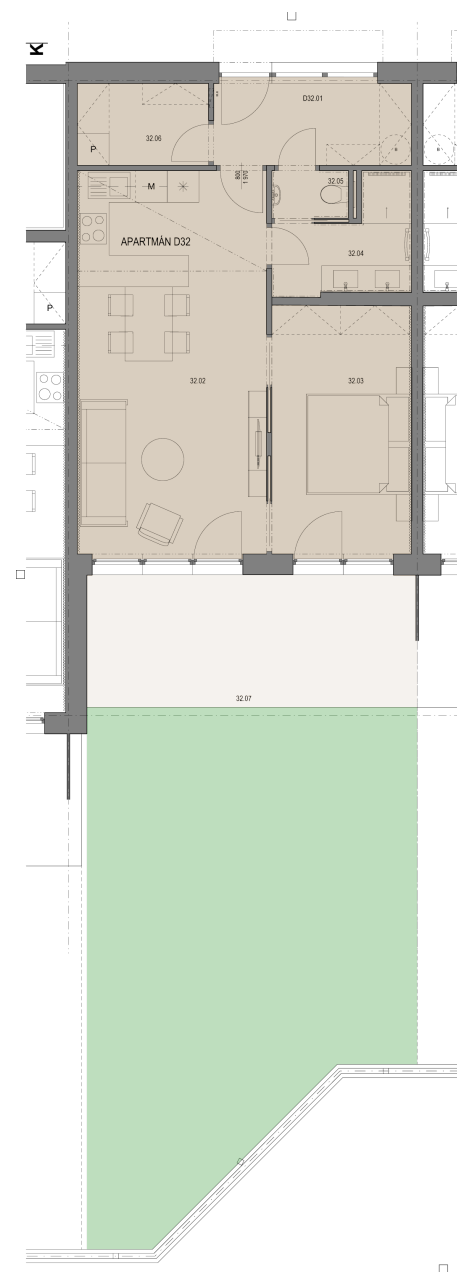

APARTMÁN D32

6 590 000 Kč včetně DPH
5 730 435 Kč bez DPH

ZÁKLADNÍ ÚDAJE

Podlaží	1. NP
Dispozice	2+kk
Výměra čistá	54,98 m²
Výměra včetně příček	56,94 m²
Pozemek / předzahrádka	66,54 m²
Celková výměra	123,48 m²
Parkování	Kryté venkovní stání

TABULKA UŽITNÝCH PLOCH

32.01	Předsíň	6,14 m²
32.02	Obývací pokoj s kuch. koutem	26,34 m²
32.03	Ložnice	12,82 m²
32.04	Koupelna	4,47 m²
32.05	WC	1,37 m²
32.06	Šatna	3,84 m²
32.07	Předzahrádka	15,60 m² + 50,94 m²

Investor: Pod Zakletým a.s., Bělehradská 679/94, 120 00 Praha - Vinohrady

www.apartmanyricky.cz

Poznámky:

Interiérové vybavení včetně kuchyňské linky není součástí dodávky a jeho rozmístění je pouze ilustrační. Všechny údaje uvedené na tomto listu jsou **aktuální k 10.08.2020 10:13:17**