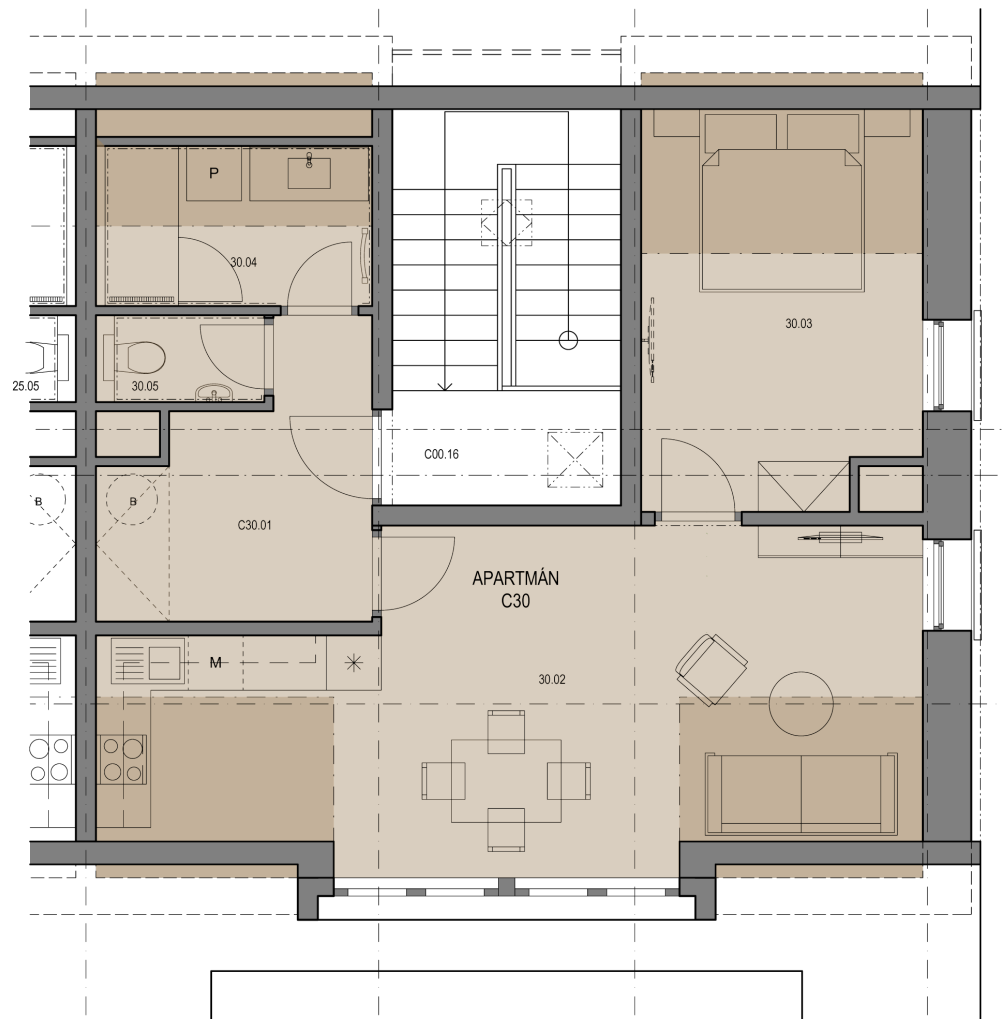

HORSKÝ BYT C30

6 490 000 Kč včetně DPH

5 643 478 Kč bez DPH

ZÁKLADNÍ ÚDAJE

Podlaží	3. NP
Dispozice	2+kk
Výměra čistá	60,87 m²
Výměra včetně příček	65,34 m²
Celková výměra	65,34 m²
Parkování	Garážové stání

TABULKA UŽITNÝCH PLOCH

30.01	Předsíň	7,83 m²
30.02	Obývací pokoj s kuch. koutem	31,90 m²
30.03	Ložnice	14,42 m²
30.04	Koupelna	5,11 m²
30.05	WC	1,61 m²

Investor: Pod Zakletým a.s., Bělehradská 679/94, 120 00 Praha - Vinohrady

www.apartmanyricky.cz

Poznamky:

Interiérové vybavení včetně kuchyňské linky není součástí dodávky a jeho rozmístění je pouze ilustrační. Všechny údaje uvedené na tomto listu jsou **aktuální k 10.08.2020 10:13:09**